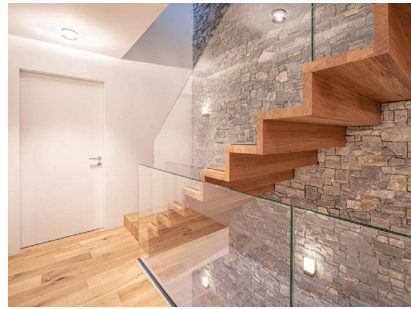

TREPPE

UTHOFF, MEGGEN

BAUJAHR: 2022

ARCHITEKTUR:
TREPPENART:

Interplan Projekt GmbH, Luzern
Faltwerktreppe, Tritte Eiche

ADRESSE:

Uthoff H. & I., Sonnhalde 1, 6045 Meggen

Persönlich. Erfahren. Ideenreich.