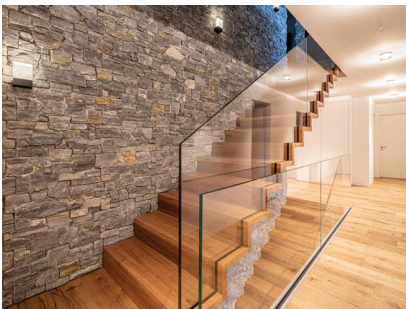

TREPPE

UTHOFF, MEGGEN

BAUJAHR: 2022

ARCHITEKTUR:
TREPPENART:

Interplan Projekt GmbH, Luzern
Faltwerktreppe, Tritte Eiche

ADRESSE:

Uthoff H. & I., Sonnhalde 1, 6045 Meggen

Persönlich. Erfahren. Ideenreich.