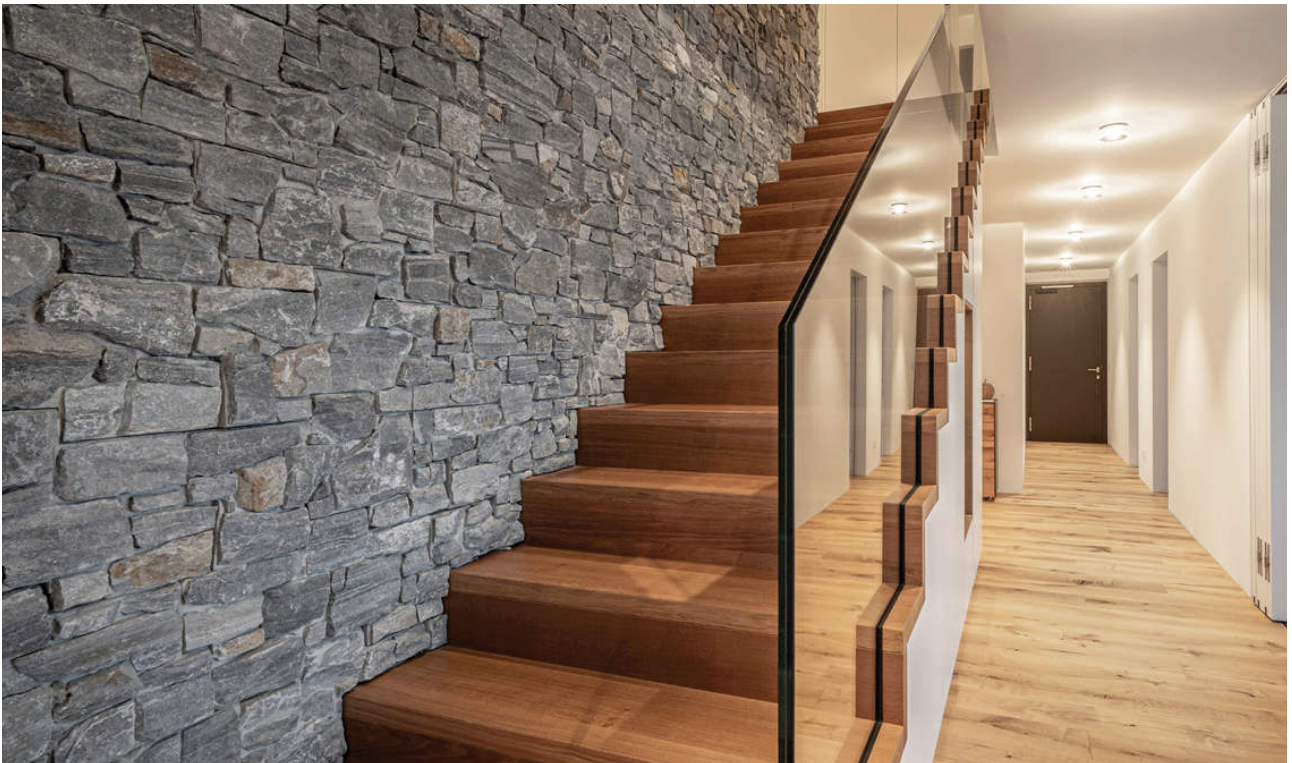

TREPPE

UTHOFF, MEGGEN

BAUJAHR: 2022

ARCHITEKTUR:
TREPPENART:

Interplan Projekt GmbH, Luzern
Faltwerktreppe, Tritte Eiche

ADRESSE:

Uthoff H. & I., Sonnhalde 1, 6045 Meggen

Persönlich. Erfahren. Ideenreich.