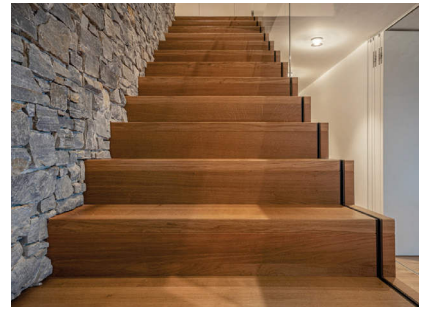

TREPPE

UTHOFF, MEGGEN

BAUJAHR: 2022

ARCHITEKTUR:
TREPPENART:

Interplan Projekt GmbH, Luzern
Faltwerktreppe, Tritte Eiche

ADRESSE:

Uthoff H. & I., Sonnhalde 1, 6045 Meggen

Persönlich. Erfahren. Ideenreich.